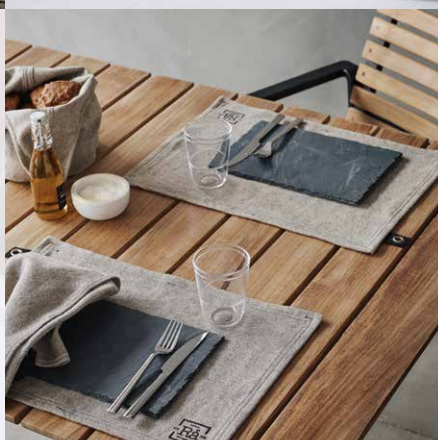

GAVEBUDGET 400

66

Rosendahl Grand Cru jubilæumsstager 2 stk. / Lyngby Porcelæn Flowerpot H 15,5 cm
Kay Bojesen postmand Einar / Kay Bojesen fanebærer / Juna RÅ dækkeservietter 6 stk.
Juna Bjørn Wiinblad Square toilettasker (stor, lille og make-up pung) / Rosendahl Grand Cru kværnsæt
Holmegaard Crosses vase klar H 25 cm / Bjørn Wiinblad lyslygter 1 stk. stor og 1 stk. lille