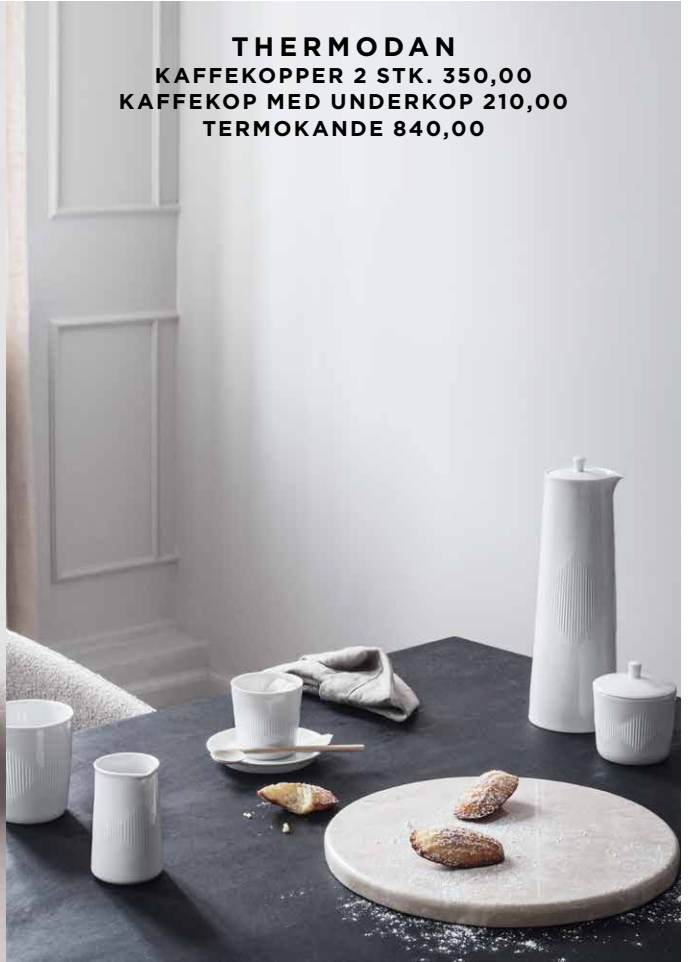

HOLD VARMEN

TSÉ
TEKANDE 840,00
TEKOP 245,00

Nyhed

LYNGBYVASER MED LØBEGLASUR
H 20 CM
490,00

Nyhed

LYNGBY KRONELYSESTAGER
H 7 CM 105,00
H 11 CM 140,00

DEN KLASSISKE LYNGBYVASE
H 20 CM 420,00

GEM PÅ NOGET GODT