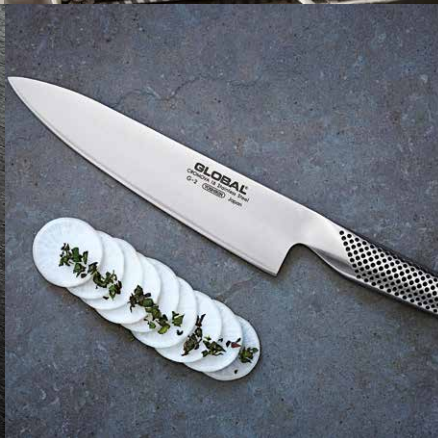

GAVEBUDGET 640

68

Lyngby Porcelæn Rhombe krus 6 stk. / Kay Bojesen Abe 20 cm
Holmegaard Royal glas, pakke med 7 forskellige glas / Global køkkensaks
Global G2 / Sort bonbonniere fra Lyngby Porcelæn plus Kay Bojesen Ravn sangfugl
Rosendahl Grand Cru kaffekopper med underkop, 5 sæt / Lyngby Porcelæn Rhombe vase H 25 cm
Rosendahl Grand Cru stempelkande