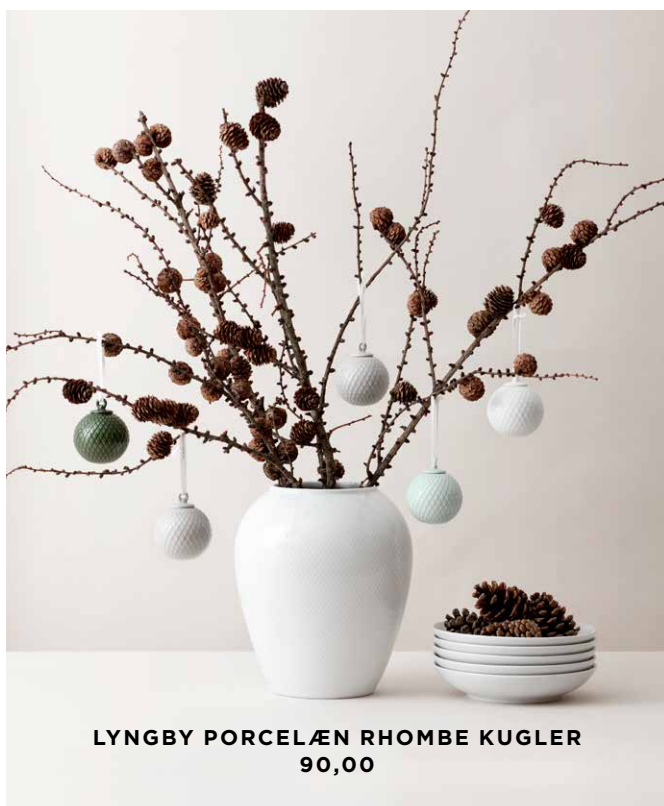

HØJTID

BJØRN WIINBLAD
GLASORNAMENTER
105,00

HOLMEGAARD
ANN-SOFI ROMME
JULEOPHÆNG
70,00

ROSENDAHL
ZARAH VOIGT TOPSTJERNE
350,00

HOLMEGAARD
JETTE FRÖLICH
DRAMFLASKE 210,00
KAGEGLAS 105,00

63

LYNGBY PORCELÆN RHOMBE KUGLER
90,00