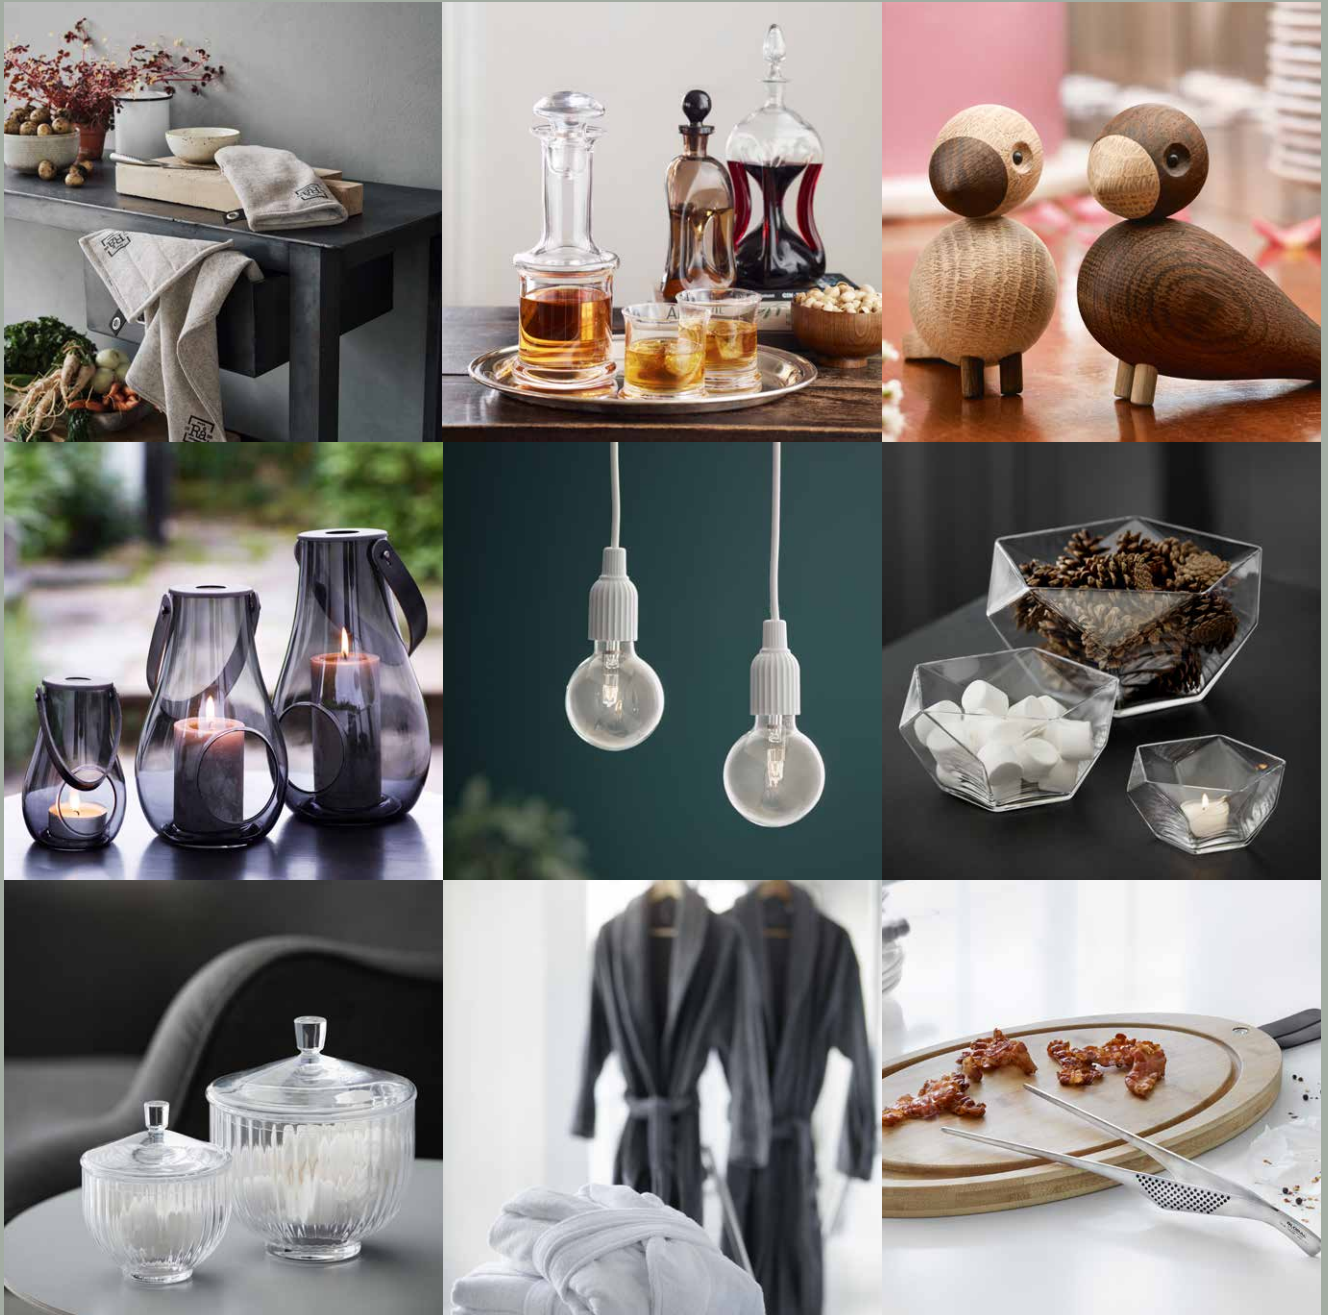

GAVEBUDGET 560

67

Juna RÅ sampak; forklæde, 2 viskestykker og grillhandske / Holmegaard No. 5 karaffel / Kay Bojesen Turtelduer
Holmegaard Design with Light lanterne smoke 29 cm / Lyngby Porcelæn Fitting #1, 2 stk. plus 2 LED pærer
Rosendahl Penta skål sæt 3 str. / Lyngby Porcelæn bonbonniere 1 stk. Ø 10 cm plus 1 stk. Ø 14 cm
Juna Sunday badekåber grå / Rosendahl forskærebret og Global pincet