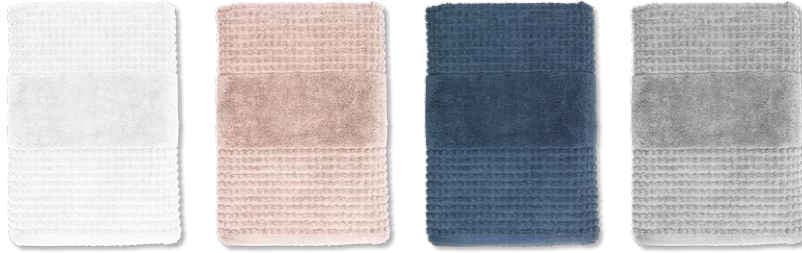

VISKESTYKKE
35,00

STRANDTASKE
175,00

HYNDE
119,00

JUNA

JUNA

CHECK HÅNDKLÆDE 70 X 140 CM
HVID/NUDE/MØRK BLÅ/LYS GRÅ
175,00

56

SUNDAY BADEKÅBER
HVID ELLER GRÅ
2 STK. 560,00

**DIAMANT PUDER
2 STØRRELSER
315,00/350,00**

JUNA

Sengesæt af bomuldssatin, en eksklusiv vævning af tynde garner, der giver et glat og blødt betræk og som holder godt på varmen. Cube har en praktisk lynlåslukning i dynebetrækket og en ekstra dyb flaplukning i pudebetrækket.