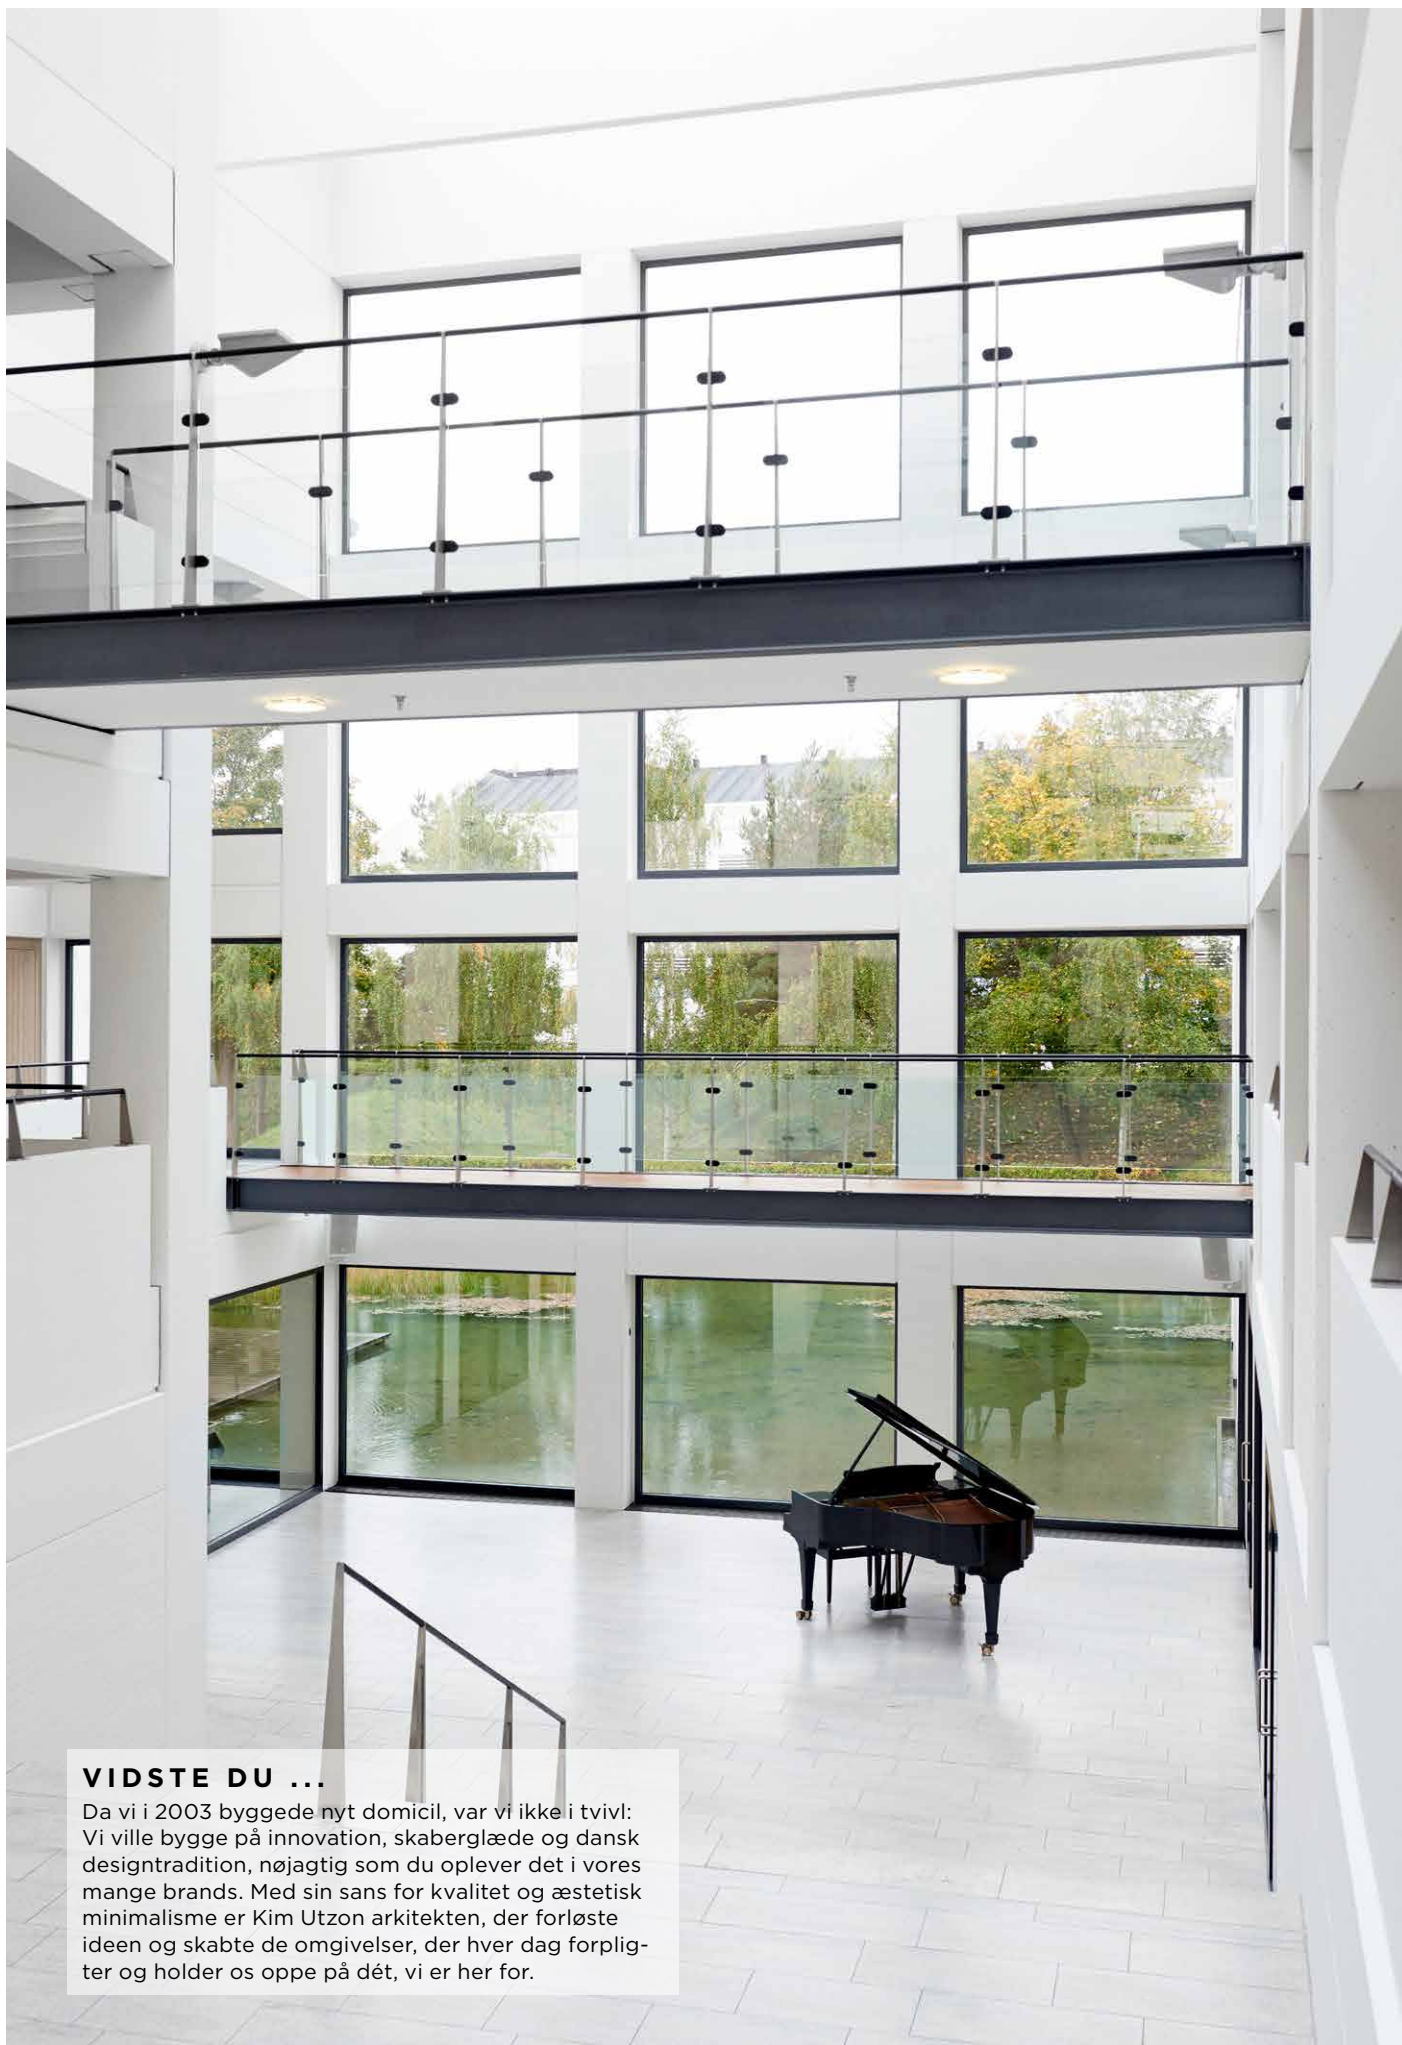

VIDSTE DU ...

Da vi i 2003 byggede nyt domicil, var vi ikke i tvivl: Vi ville bygge på innovation, skaberglæde og dansk designtradition, nøjagtig som du oplever det i vores mange brands. Med sin sans for kvalitet og æstetisk minimalisme er Kim Utzon arkitekten, der forløste ideen og skabte de omgivelser, der hver dag forpligter og holder os oppe på dét, vi er her for.